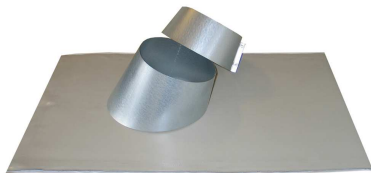

SabetoFlex Flex inddækninger

- Blyfrie inddækninger til skorstene, ventilationsrør og aftrækskanaler mm.
- Kan anvendes på de fleste tagtyper og -profiler

Produkt-Data	
Dimension \emptyset	\emptyset 50mm op til \emptyset 1250mm
Hældning	10-32°, 31-45° eller 46-65°
Farve	inddækningsplade i grå, sort eller rød med blank eller sort kegle/krave
Materiale	Inddækningsplade i SabetoFLEX eller Sabetoflex tradisionel Kegle/krave i varmgalv.

SabetoFLEX
...inddækninger der holder!