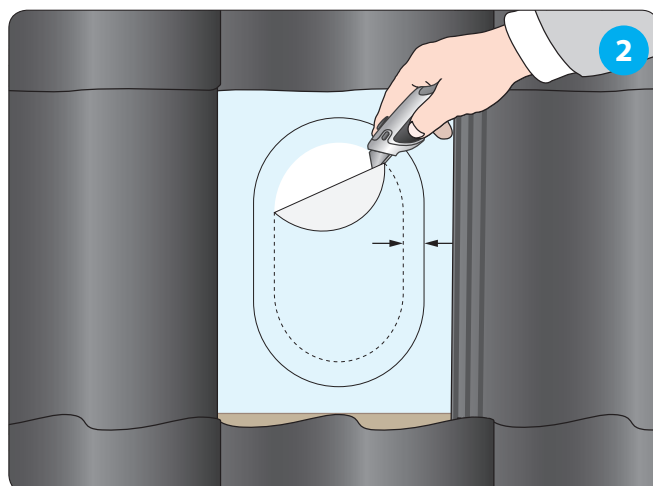

Montering af Undertagskrave

anvendes ved gennemføring i blødt undertag

Sabeto**FLEX**

Montering af Undertagskrave

anvendes ved gennemføring i fast undertag

SabetoFLEX