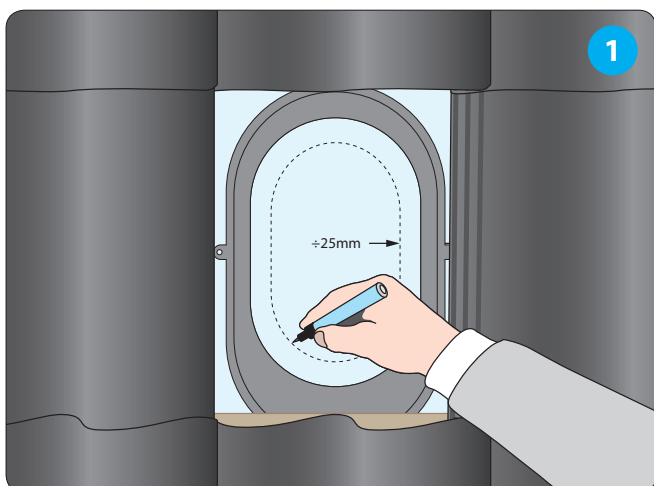

Montering af Undertagskrave

anvendes ved gennemføring i blødt undertag

Sabeto**FLEX**

Montering af Undertagskrave

anvendes ved gennemføring i fast undertag

SabetoFLEX