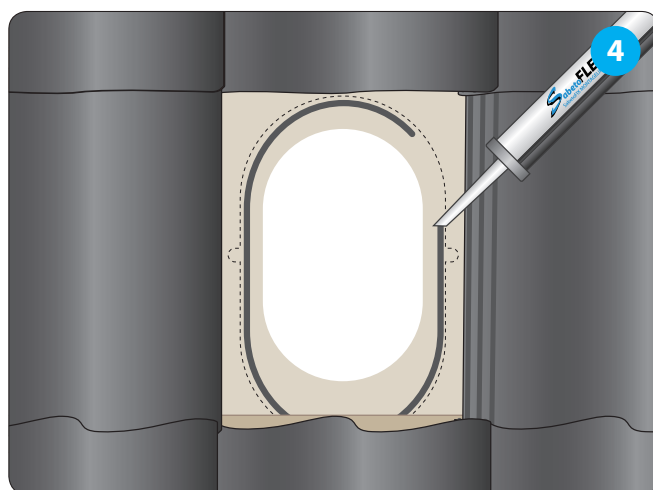

Montering af Undertagskrave

anvendes ved gennemføring i blødt undertag

Sabeto**FLEX**

Montering af Undertagskrave

anvendes ved gennemføring i fast undertag

SabetoFLEX