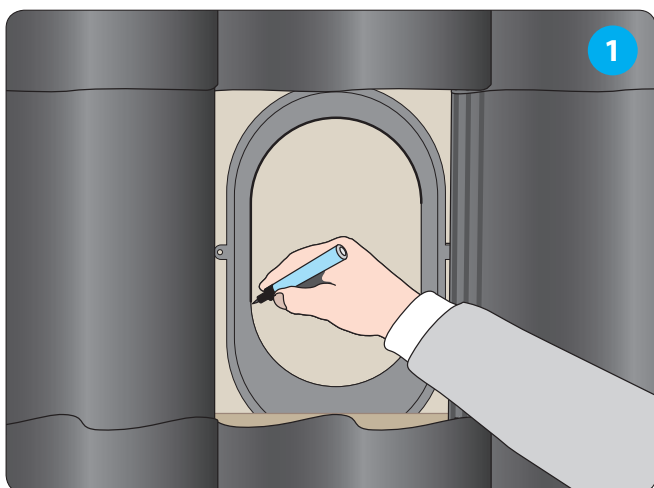

Montering af Undertagskrave

anvendes ved gennemføring i blødt undertag

Sabeto**FLEX**

Montering af Undertagskrave

anvendes ved gennemføring i fast undertag

SabetoFLEX