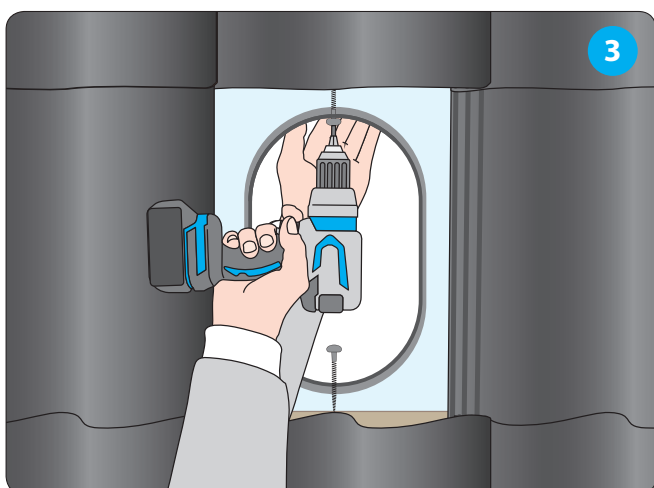

Montering af Undertagskrave

anvendes ved gennemføring i blødt undertag

Sabeto**FLEX**

Montering af Undertagskrave

anvendes ved gennemføring i fast undertag

SabetoFLEX