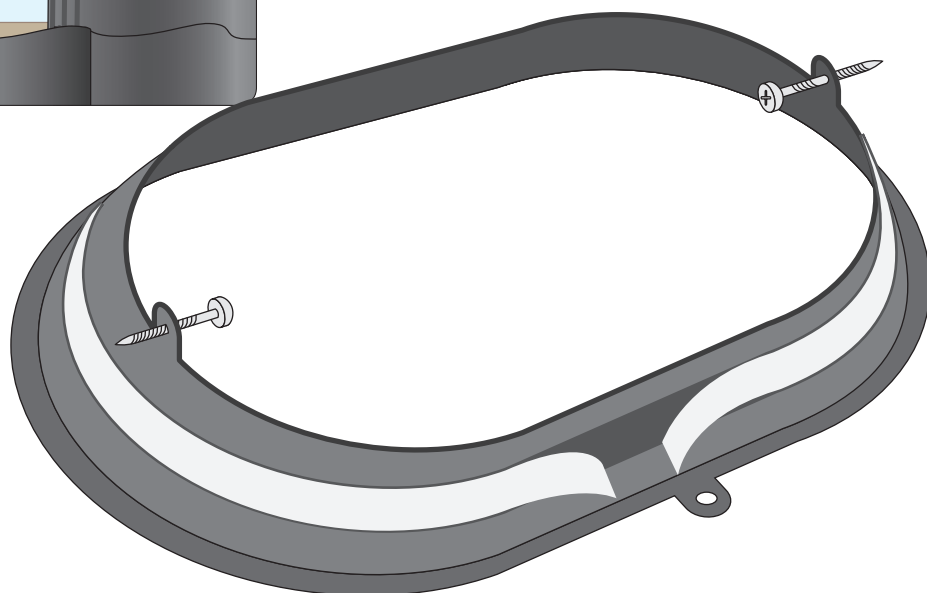

Montering af Undertagskrave

anvendes ved gennemføring i blødt undertag

Sabeto**FLEX**

Montering af Undertagskrave

anvendes ved gennemføring i fast undertag

SabetoFLEX