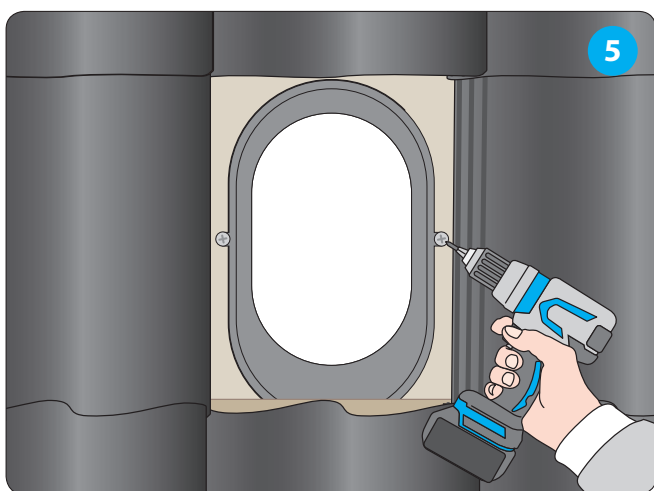

Montering af Undertagskrave

anvendes ved gennemføring i blødt undertag

Sabeto**FLEX**

Montering af Undertagskrave

anvendes ved gennemføring i fast undertag

SabetoFLEX