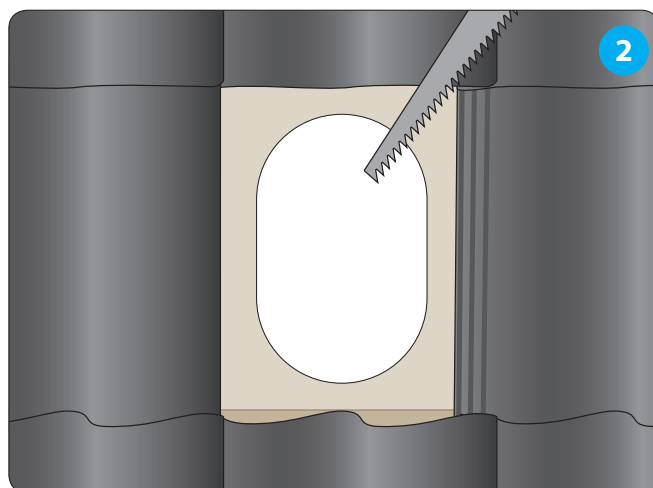

Montering af Undertagskrave

anvendes ved gennemføring i blødt undertag

Sabeto**FLEX**

Montering af Undertagskrave

anvendes ved gennemføring i fast undertag

SabetoFLEX