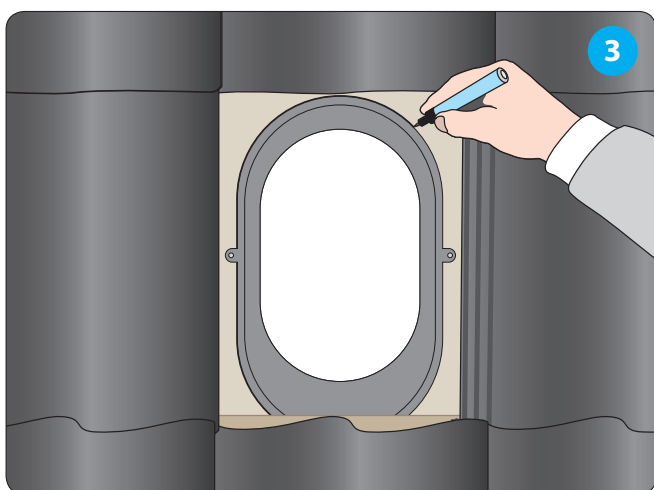

Montering af Undertagskrave

anvendes ved gennemføring i blødt undertag

Sabeto**FLEX**

Montering af Undertagskrave

anvendes ved gennemføring i fast undertag

SabetoFLEX